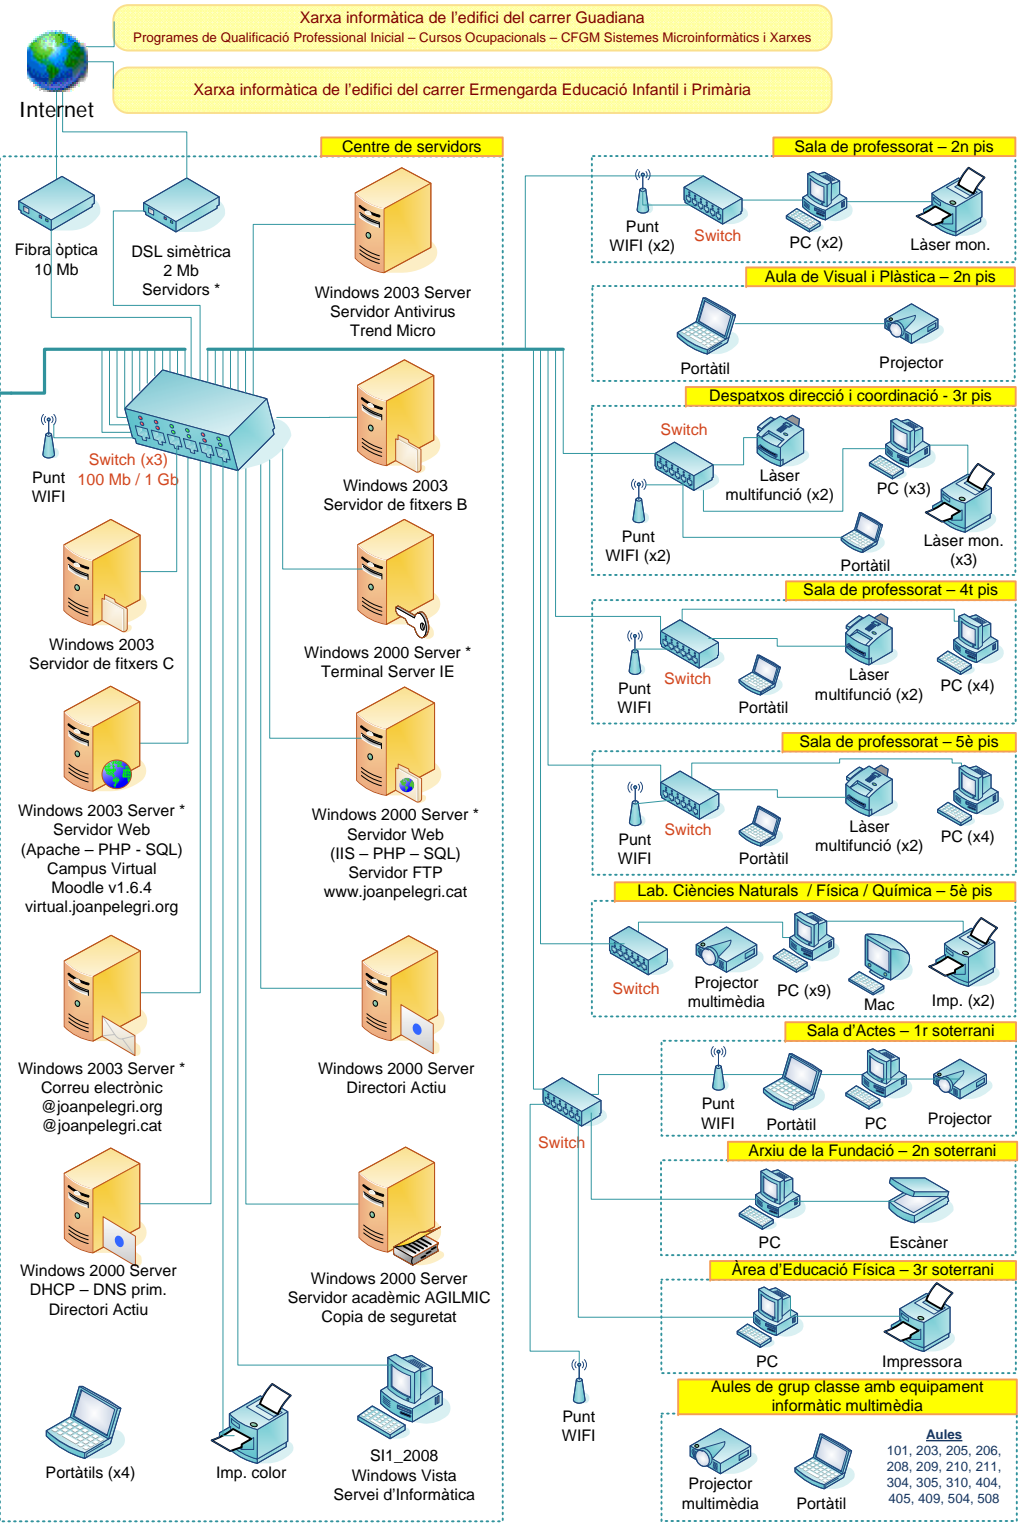

Escola Joan Pelegrí

de la Fundació Cultural Hostafrancs

Xarxa informàtica de l'edifici de Consell de Cent, 14
Gener, 2011

Consell de Cent, 18