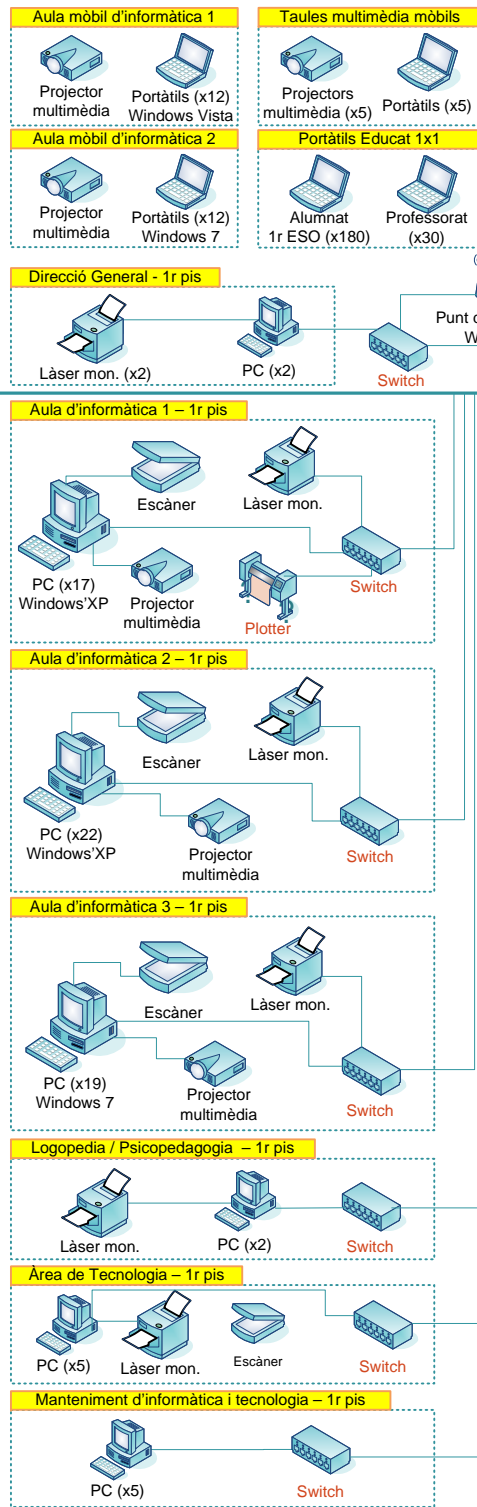

Escola Joan Pelegrí

de la Fundació Cultural Hostafrancs

Xarxa informàtica de l'edifici de Consell de Cent, 14
Gener, 2011

Consell de Cent, 18