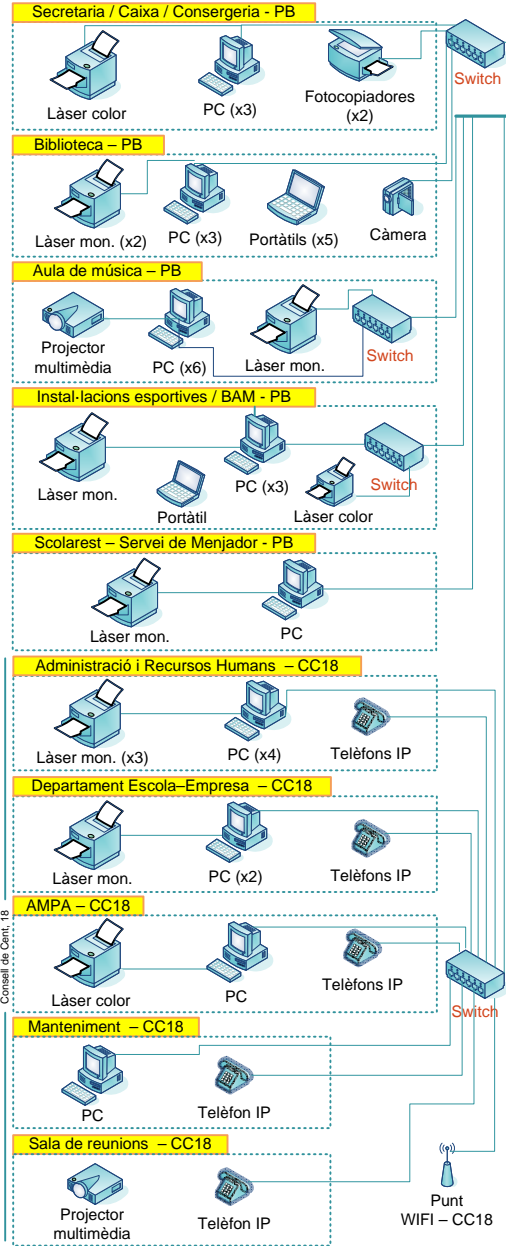

Escola Joan Pelegrí

de la Fundació Cultural Hostafrancs

Xarxa informàtica de l'edifici de Consell de Cent, 14
Gener, 2011

Consell de Cent, 18