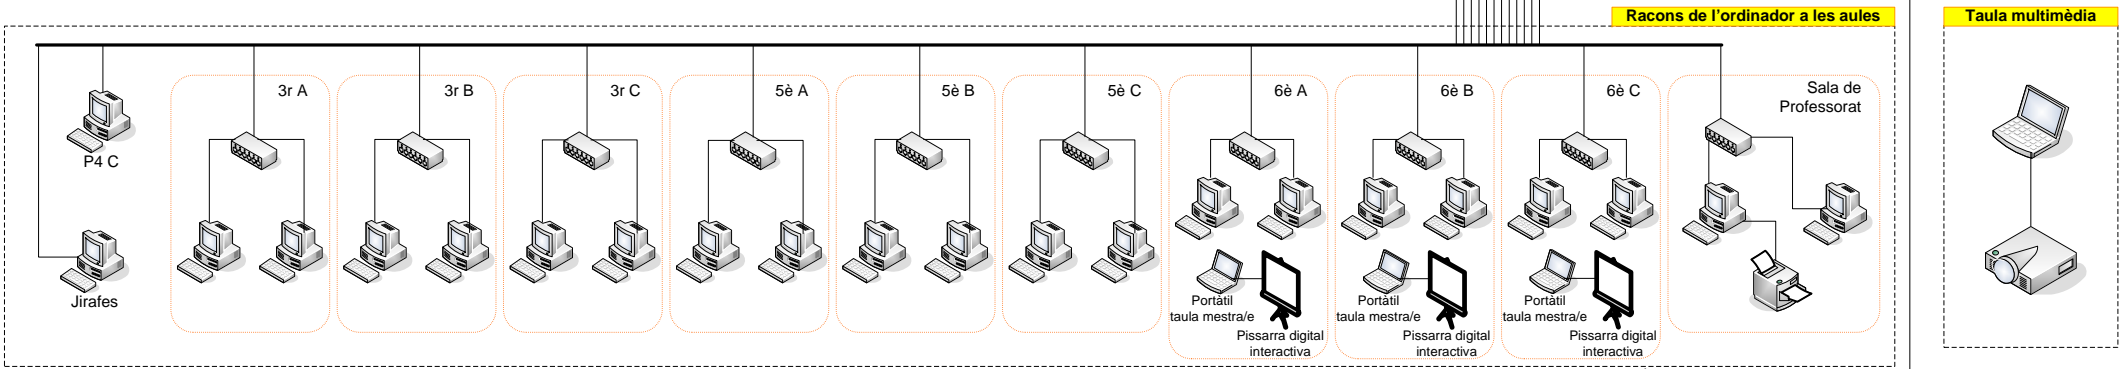

Escola Joan Pelegrí

de la Fundació Cultural Hostafrancs

Xarxa informàtica de l'edifici d'Ermengarda, 13-25

Gener-2011

Espai web: www.ioanpelegrí.com
Campus Virtual 2.0: www.ioanpelegrí.org
Node rel de continguts: www.ioanpelegrí.cat
Fundació Cultural Hostafrancs: www.fch.cat

Segon pis

Primer pis

Planta baixa

Xarxa informàtica de l'edifici del carrer Guadiana: PQPI, CO i CFGM SMX
Xarxa informàtica de l'edifici de Consell de Cent: ESO - Batxillerat - CFGS