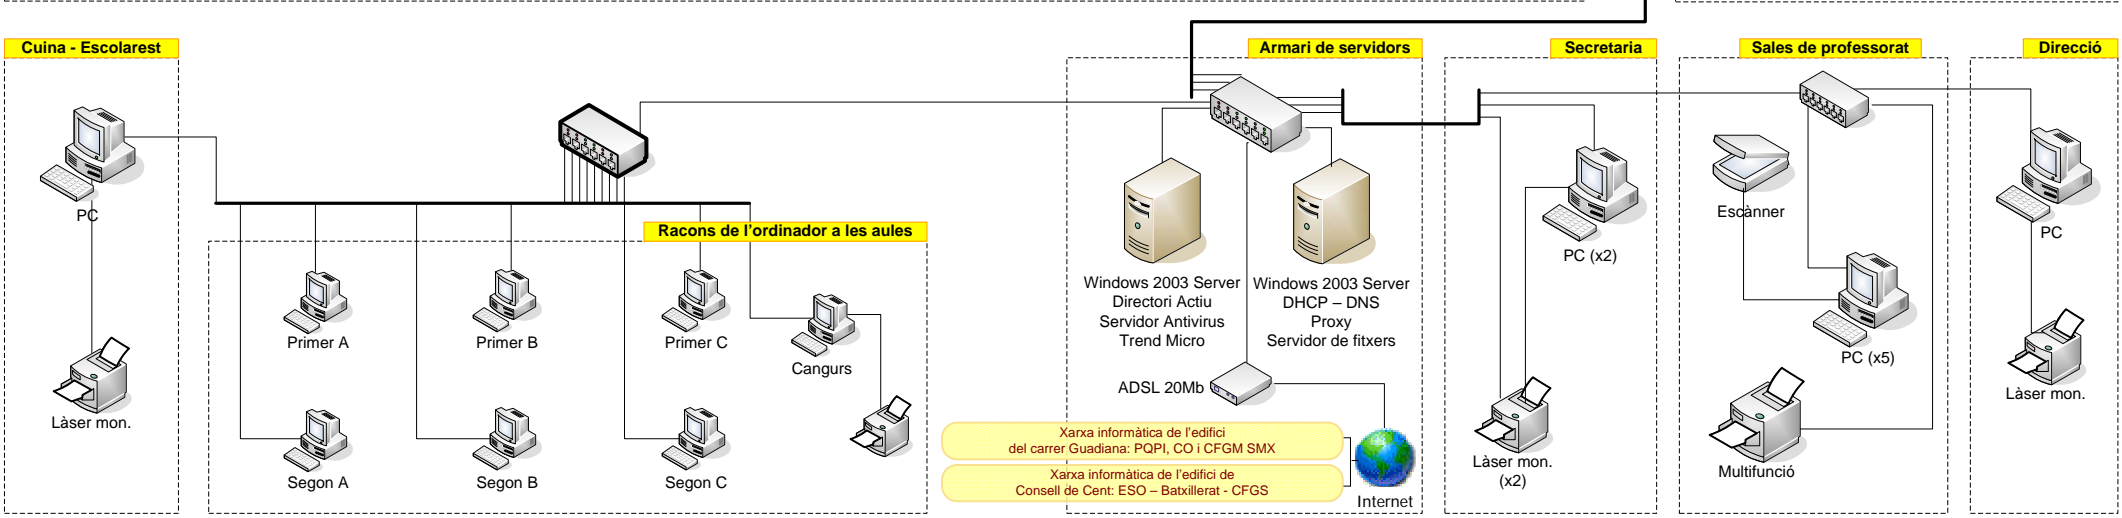

Escola Joan Pelegrí

de la Fundació Cultural Hostafrancs

Xarxa informàtica de l'edifici d'Ermengarda, 13-25

Gener-2011

Espai web: www.ioanpelegrí.com
Campus Virtual 2.0: www.ioanpelegrí.org
Node rel de continguts: www.ioanpelegrí.cat
Fundació Cultural Hostafrancs: www.fch.cat

Segon pis

Primer pis

Planta baixa

Xarxa informàtica de l'edifici del carrer Guadiana: PQPI, CO i CFGM SMX
Xarxa informàtica de l'edifici de Consell de Cent: ESO - Batxillerat - CFGS