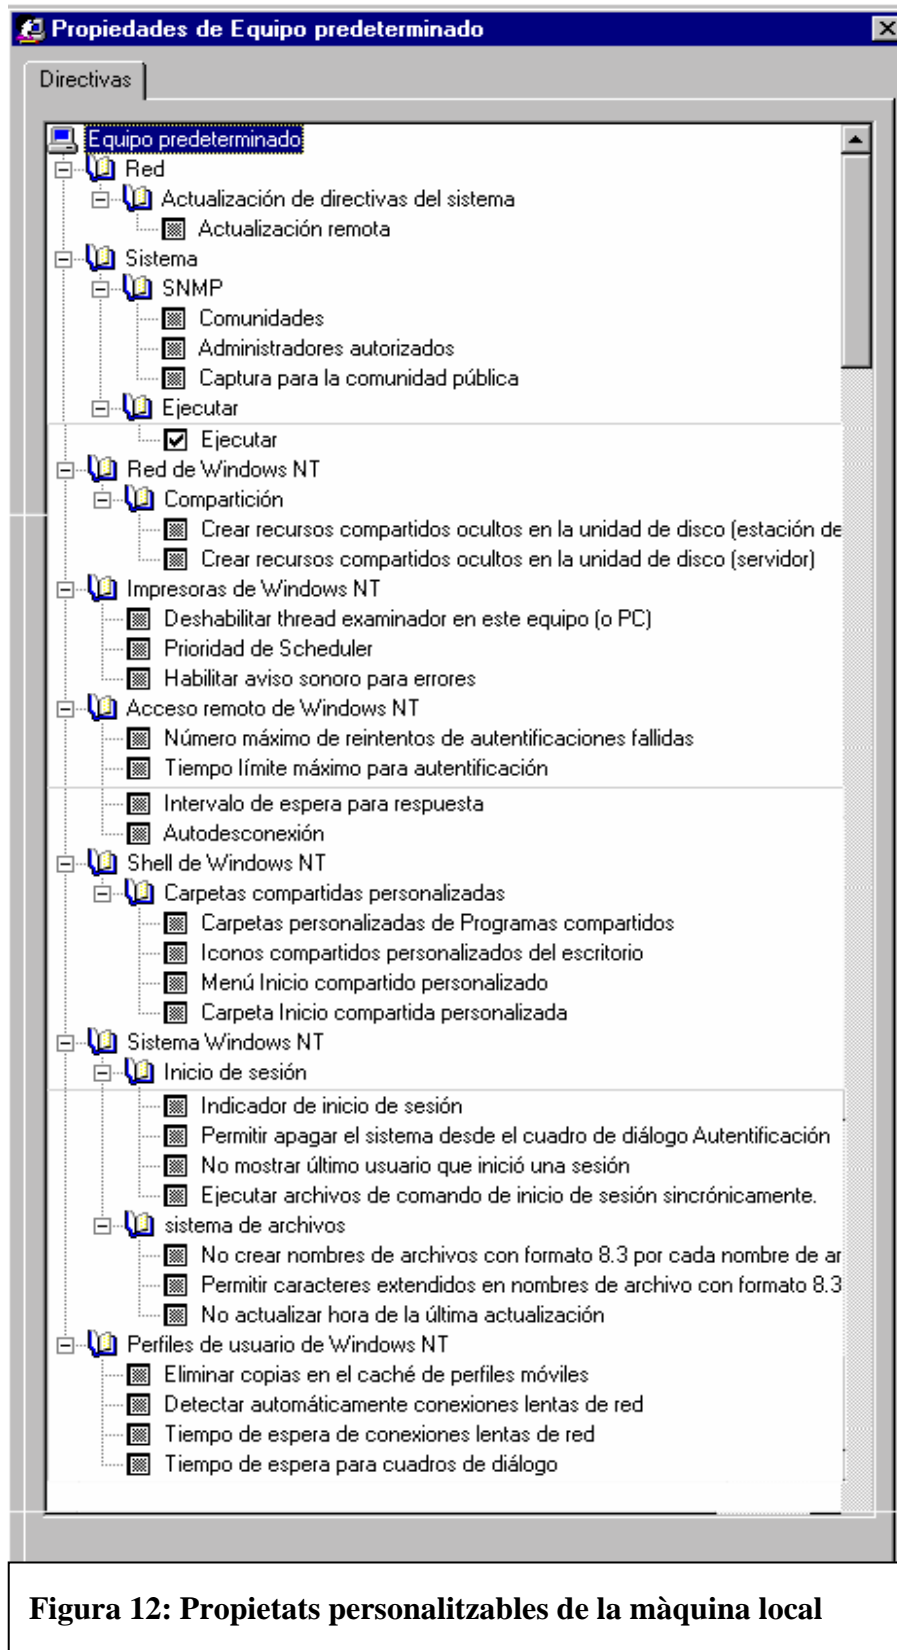

Figura 12: Propietats personalitzables de la màquina local