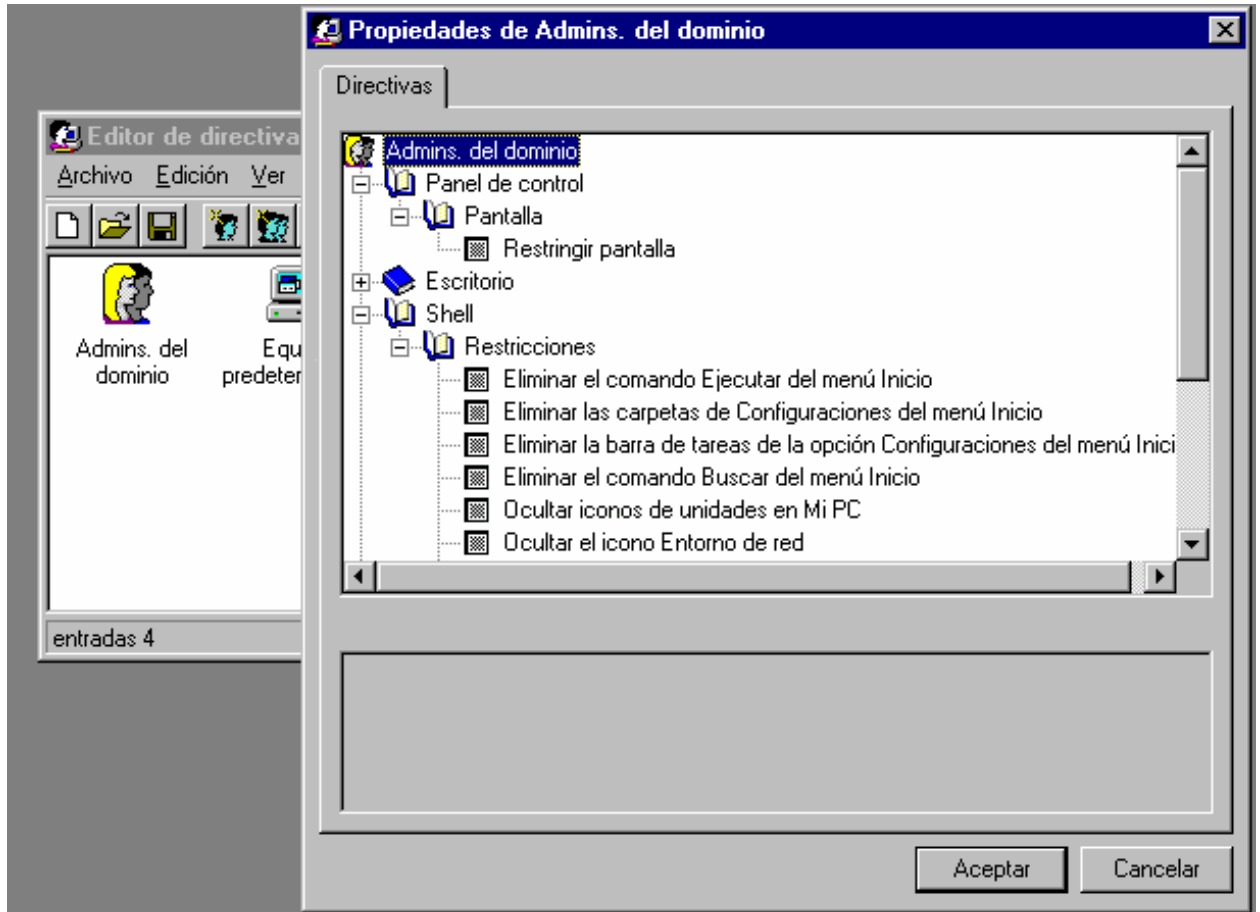

Figura 4: Propietats del grup "Administradores de dominio"